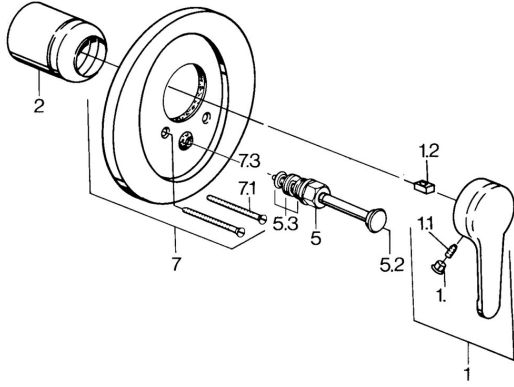

## Ersatzteile

### SP03849101

	Name	Art.-Nr.
1	Hebel, L=99 mm, (-2011) Chrom	59913768
1.1	Schraube, M5x8, SW2.5	59904755
1.2	Kunststoffadapter	59904778
1.3	Blindstopfen, hot/cold	59906705
2	Abdeckkappe Chrom	59904820
5	Umstellung Weiss <span style="background-color: #cccccc;">Ausgelaufen</span>	59910901
5	Umsteller, automatisch Chrom	59911156
5	Umstellung Chrom/Seidenmatt <span style="background-color: #cccccc;">Ausgelaufen</span>	59910903
5	Umstellung Edelmessing <span style="background-color: #cccccc;">Ausgelaufen</span>	59910904
5.2	Druckknopf Chrom	59904828
5.3	Dichtungskit	59904791
7	Flansch <span style="background-color: #cccccc;">Ausgelaufen</span>	59906538
7.1	Schraube, M5x65 Chrom	59904847
7.1	Schraube, M5x65 Weiss <span style="background-color: #cccccc;">Ausgelaufen</span>	59906672
7.3	Führungsstück	59904846