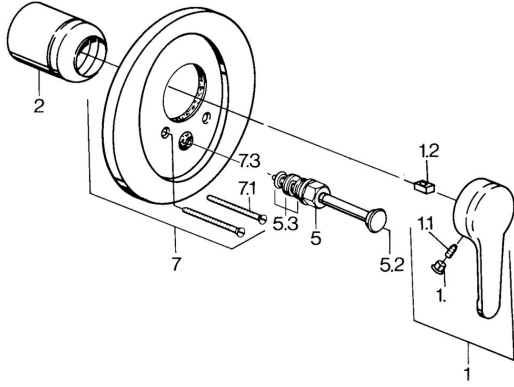

EAN: 4015474606678
static.hansa.com/0384910142

Reserveonderdelen
SP03849101

	Naam	Code
1	Hendel, L=99 mm, (-2011) Chroom	59913768
1.1	Schroef, M5x8, SW2.5	59904755
1.2	Joint klassiek uitloop	59904778
1.3	Plug, hot/cold	59906705
2	Kap Chroom	59904820
5	Omsteller Wit Stopgezet	59910901
5	Omsteller Chroom	59911156
5	Omsteller Chroom/Satijn Stopgezet	59910903
5	Omsteller Edelmessing Stopgezet	59910904
5.2	Push button Chroom	59904828
5.3	Dichting	59904791
7	Flens Stopgezet	59906538
7.1	Schroef, M5x65 Chroom	59904847
7.1	Schroef, M5x65 Wit Stopgezet	59906672
7.3	Kapmet begrenzer keuken	59904846