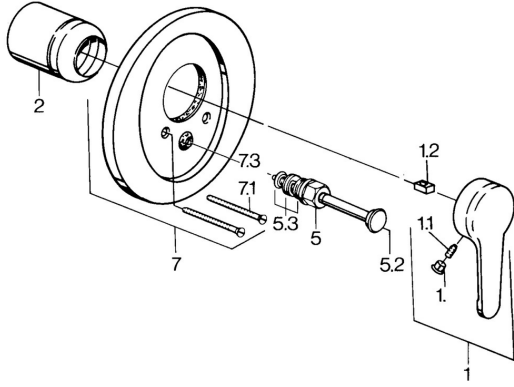

EAN: 4015474606678
static.hansa.com/0384910142

Parti di ricambio

SP03849101

	Nome	Codice
1	Leva, L=99 mm, (-2011) Cromo	59913768
1.1	Screw, M5x8, SW2.5	59904755
1.2	Adattatore	59904778
1.3	Tappo, hot/cold	59906705
2	Cappuccio Cromo	59904820
5	Deviatore Bianco Fuori produzione	59910901
5	Deviatore Cromo	59911156
5	Deviatore Cromo/Satinato Fuori produzione	59910903
5	Deviatore Ottone lucido Fuori produzione	59910904
5.2	Pulsante Cromo	59904828
5.3	Kit di guarnizione	59904791
7	Fflangia Fuori produzione	59906538
7.1	Screw, M5x65 Cromo	59904847
7.1	Screw, M5x65 Bianco Fuori produzione	59906672
7.3	Pezzi di guida	59904846