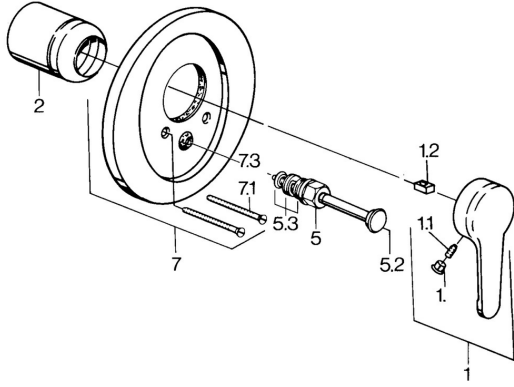

EAN: 4015474606678
static.hansa.com/0384910142

Ersatzteile

SP03849101

	Name	Art.-Nr.
1	Hebel, L=99 mm, (-2011) Chrom	59913768
1.1	Schraube, M5x8, SW2.5	59904755
1.2	Kunststoffadapter	59904778
1.3	Blindstopfen, hot/cold	59906705
2	Abdeckkappe Chrom	59904820
5	Umstellung Weiss Ausgelaufen	59910901
5	Umsteller, automatisch Chrom	59911156
5	Umstellung Chrom/Seidenmatt Ausgelaufen	59910903
5	Umstellung Edelmessing Ausgelaufen	59910904
5.2	Druckknopf Chrom	59904828
5.3	Dichtungskit	59904791
7	Flansch Ausgelaufen	59906538
7.1	Schraube, M5x65 Chrom	59904847
7.1	Schraube, M5x65 Weiss Ausgelaufen	59906672
7.3	Führungsstück	59904846