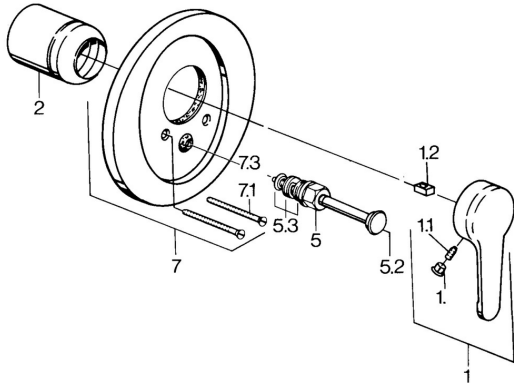

## Reserveonderdelen

### SP03849101

	Naam	Code
1	Hendel, L=99 mm, (-2011) Chroom	59913768
1.1	Schroef, M5x8, SW2.5	59904755
1.2	Joint klassiek uitloop	59904778
1.3	Plug, hot/cold	59906705
2	Kap Chroom	59904820
5	Omsteller Wit <b>Stopgezet</b>	59910901
5	Omsteller Chroom	59911156
5	Omsteller Chroom/Satijn <b>Stopgezet</b>	59910903
5	Omsteller Edelmessing <b>Stopgezet</b>	59910904
5.2	Push button Chroom	59904828
5.3	Dichting	59904791
7	Flens <b>Stopgezet</b>	59906538
7.1	Schroef, M5x65 Chroom	59904847
7.1	Schroef, M5x65 Wit <b>Stopgezet</b>	59906672
7.3	Kapmet begrenzer keuken	59904846