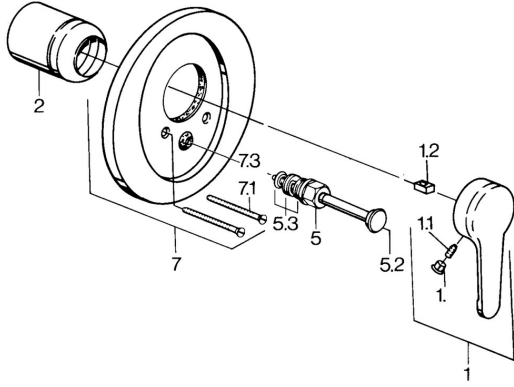

EAN: 4015474597464
static.hansa.com/03849101

Parti di ricambio

SP03849101

	Nome	Codice
1	Leva, L=99 mm, (-2011) Cromo	59913768
1.1	Screw, M5x8, SW2.5	59904755
1.2	Adattatore	59904778
1.3	Tappo, hot/cold	59906705
2	Cappuccio Cromo	59904820
5	Deviatore Bianco Fuori produzione	59910901
5	Deviatore Cromo	59911156
5	Deviatore Cromo/Satinato Fuori produzione	59910903
5	Deviatore Ottone lucido Fuori produzione	59910904
5.2	Pulsante Cromo	59904828
5.3	Kit di guarnizione	59904791
7	Fflangia Fuori produzione	59906538
7.1	Screw, M5x65 Cromo	59904847
7.1	Screw, M5x65 Bianco Fuori produzione	59906672
7.3	Pezzi di guida	59904846