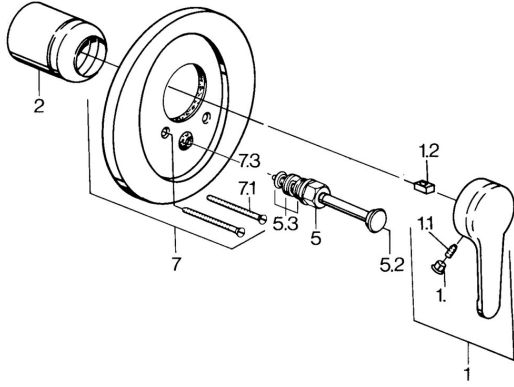

EAN: 4015474597464
static.hansa.com/03849101

Pièces de rechange

SP03849101

	Nom	Code
1	Levier, L=99 mm, (-2011) Chrome	59913768
1.1	Vis, M5x8, SW2,5	59904755
1.2	Kit de joints pour bec	59904778
1.3	Bouchon cache trou, hot/cold	59906705
2	Chape Chrome	59904820
5	Inverseur Blanc Arrêté	59910901
5	Inverseur Chrome	59911156
5	Inverseur Chrome/Satin Arrêté	59910903
5	Inverseur Laiton Arrêté	59910904
5.2	Bouton brousse Chrome	59904828
5.3	Set de fixation pour bec	59904791
7	Bride Arrêté	59906538
7.1	Vis, M5x65 Chrome	59904847
7.1	Vis, M5x65 Blanc Arrêté	59906672
7.3	Chape crantée	59904846