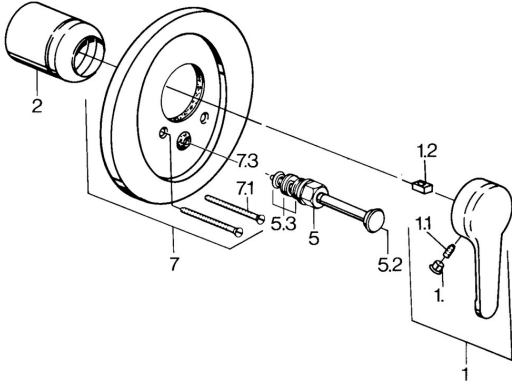

EAN: 4015474597464
static.hansa.com/03849101

Ersatzteile

SP03849101

	Name	Art.-Nr.
1	Hebel, L=99 mm, (-2011) Chrom	59913768
1.1	Schraube, M5x8, SW2.5	59904755
1.2	Kunststoffadapter	59904778
1.3	Blindstopfen, hot/cold	59906705
2	Abdeckkappe Chrom	59904820
5	Umstellung Weiss Ausgelaufen	59910901
5	Umsteller, automatisch Chrom	59911156
5	Umstellung Chrom/Seidenmatt Ausgelaufen	59910903
5	Umstellung Edelmessing Ausgelaufen	59910904
5.2	Druckknopf Chrom	59904828
5.3	Dichtungskit	59904791
7	Flansch Ausgelaufen	59906538
7.1	Schraube, M5x65 Chrom	59904847
7.1	Schraube, M5x65 Weiss Ausgelaufen	59906672
7.3	Führungsstück	59904846