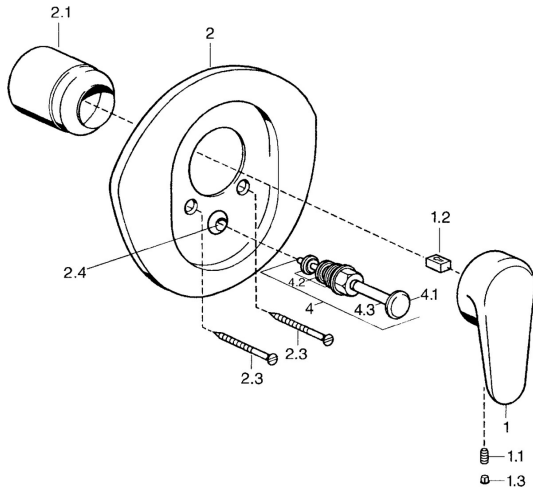

EAN: 4015474682702
static.hansa.com/0384910094

Reserveonderdelen

SP03849102

	Naam	Code
1	Hendel, L=138 mm Chroom Stopgezet	59913770
1	Hendel, 99 mm, red/blue Chroom Stopgezet	59913769
1	Hendel, L=99 mm, (-2011) Chroom	59913768
1.1	Schroef, M5x8, SW2.5	59904755
1.2	Joint klassiek uitloop	59904778
1.3	Plug, hot/cold	59906705
2	Afdekplaat Chroom/Satijn Stopgezet	59911543
2	Afdekplaat Wit Stopgezet	59911544
2	Afdekplaat Chroom Stopgezet	59911542
2.1	Kap Edelmessing Stopgezet	59906537
2.1	Kap Chroom	59904820
2.3	Schroef, M5x65 Wit Stopgezet	59906672
2.3	Schroef, M5x65 Chroom	59904847
2.3	Schroef, M5x65 Goud Stopgezet	59904849
2.4	Kapmet begrenzer keuken	59904846
4	Omsteller Goud Stopgezet	59906392
4	Omsteller Chroom	59911156
4	Omsteller Edelmessing Stopgezet	59910904
4.2	Dichting	59904791
4.3	O-ring, d 4x1	59902331
N.I.	Inbouwverlengstuk compleet, 20 mm	59904983