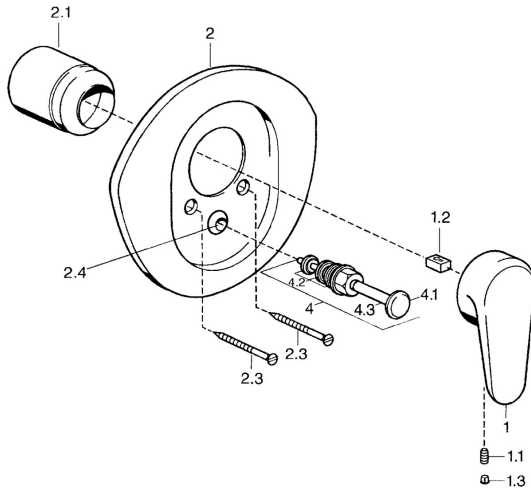

## Ersatzteile

### SP03849102

	Name	Art.-Nr.
1	Hebel, L=138 mm Chrom <span style="background-color: #cccccc;">Ausgelaufen</span>	59913770
1	Hebel, 99 mm, red/blue Chrom <span style="background-color: #cccccc;">Ausgelaufen</span>	59913769
1	Hebel, L=99 mm, (-2011) Chrom	59913768
1.1	Schraube, M5x8, SW2.5	59904755
1.2	Kunststoffadapter	59904778
1.3	Blindstopfen, hot/cold	59906705
2	Rosette Chrom/Seidenmatt <span style="background-color: #cccccc;">Ausgelaufen</span>	59911543
2	Rosette Weiss <span style="background-color: #cccccc;">Ausgelaufen</span>	59911544
2	Rosette Chrom <span style="background-color: #cccccc;">Ausgelaufen</span>	59911542
2.1	Abdeckkappe Edelmessing <span style="background-color: #cccccc;">Ausgelaufen</span>	59906537
2.1	Abdeckkappe Chrom	59904820
2.3	Schraube, M5x65 Weiss <span style="background-color: #cccccc;">Ausgelaufen</span>	59906672
2.3	Schraube, M5x65 Chrom	59904847
2.3	Schraube, M5x65 Gold <span style="background-color: #cccccc;">Ausgelaufen</span>	59904849
2.4	Führungsstück	59904846
4	Umsteller, automatisch Gold <span style="background-color: #cccccc;">Ausgelaufen</span>	59906392
4	Umsteller, automatisch Chrom	59911156
4	Umstellung Edelmessing <span style="background-color: #cccccc;">Ausgelaufen</span>	59910904
4.2	Dichtungskit	59904791
4.3	O-Ring, d 4x1	59902331
N.I.	Verlängerungssatz, 20 mm	59904983