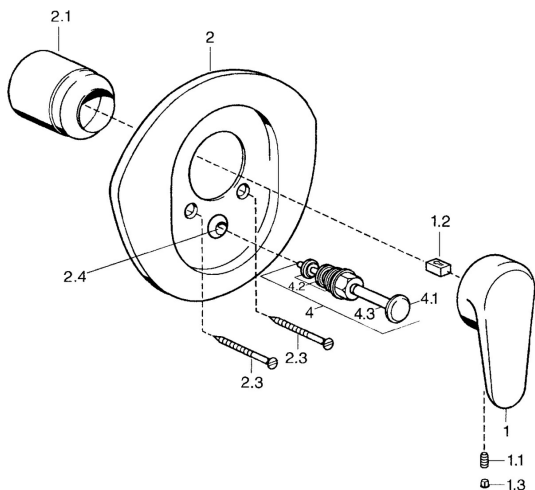

EAN: 4015474682702
static.hansa.com/0384910094

Náhradní díly

SP03849102

	Název	Kód
1	Páka, L=138 mm Chrom Ukončeno	59913770
1	Páka, 99 mm, red/blue Chrom Ukončeno	59913769
1	Páka, L=99 mm, (-2011) Chrom	59913768
1.1	Šroub, M5x8, SW2.5	59904755
1.2	Kluzné pouzdro (osazené)	59904778
1.3	Plug, hot/cold	59906705
2	Kryt příruby Chrom/saténová Ukončeno	59911543
2	Kryt příruby Bílá Ukončeno	59911544
2	Kryt příruby Chrom Ukončeno	59911542
2.1	Krytka Ušlechtilá mosaz Ukončeno	59906537
2.1	Krytka Chrom	59904820
2.3	Šroub, M5x65 Bílá Ukončeno	59906672
2.3	Šroub, M5x65 Chrom	59904847
2.3	Šroub, M5x65 Zlatá Ukončeno	59904849
2.4	Krytka Eko dřez	59904846
4	Přepínač Zlatá Ukončeno	59906392
4	Přepínač Chrom	59911156
4	Přepínač Ušlechtilá mosaz Ukončeno	59910904
4.2	Těsnící sada	59904791
4.3	O-kroužek, d 4x1	59902331
N.I.	Nástavec-sada, 20 mm	59904983