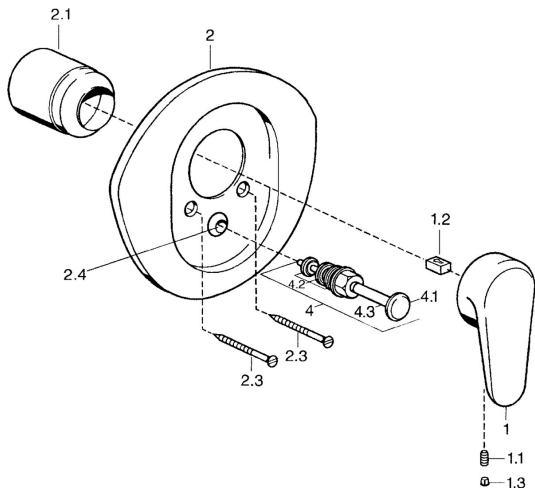

### SP03849102

	Názov	Kód
1	Ovládací rukoväť, L=138 mm Chróm <b>Ukončené</b>	59913770
1	Ovládací rukoväť, 99 mm, red/blue Chróm <b>Ukončené</b>	59913769
1	Ovládací rukoväť, L=99 mm, (-2011) Chróm	59913768
1.1	Skrutka, M5x8, SW2.5	59904755
1.2	Klzné puzdro	59904778
1.3	Plug, hot/cold	59906705
2	Kryt príruby Chróm/Saténová <b>Ukončené</b>	59911543
2	Kryt príruby Biela <b>Ukončené</b>	59911544
2	Kryt príruby Chróm <b>Ukončené</b>	59911542
2.1	Krytka Ušľachtilá mosadz <b>Ukončené</b>	59906537
2.1	Krytka Chróm	59904820
2.3	Skrutka, M5x65 Biela <b>Ukončené</b>	59906672
2.3	Skrutka, M5x65 Chróm	59904847
2.3	Skrutka, M5x65 Zlatá <b>Ukončené</b>	59904849
2.4	Krytka Eko drez-kapna	59904846
4	Prepínač Zlatá <b>Ukončené</b>	59906392
4	Prepínač Chróm	59911156
4	Prepínač Ušľachtilá mosadz <b>Ukončené</b>	59910904
4.2	Tesnenie sada	59904791
4.3	O-kružok, d 4x1	59902331
N.I.	Nadstavňový segment, 20 mm	59904983