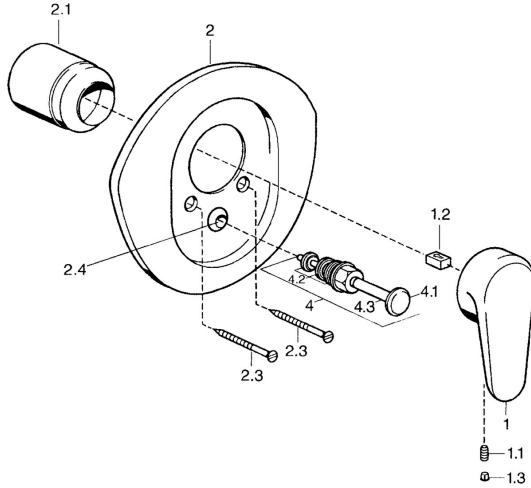

EAN: 4015474682740
static.hansa.com/0384910093

Reserveonderdelen

SP03849102

	Naam	Code
1	Hendel, L=138 mm Chroom Stopgezet	59913770
1	Hendel, 99 mm, red/blue Chroom Stopgezet	59913769
1	Hendel, L=99 mm, (-2011) Chroom	59913768
1.1	Schroef, M5x8, SW2.5	59904755
1.2	Joint klassiek uitloop	59904778
1.3	Plug, hot/cold	59906705
2	Afdekplaat Chroom/Satijn Stopgezet	59911543
2	Afdekplaat Wit Stopgezet	59911544
2	Afdekplaat Chroom Stopgezet	59911542
2.1	Kap Edelmessing Stopgezet	59906537
2.1	Kap Chroom	59904820
2.3	Schroef, M5x65 Wit Stopgezet	59906672
2.3	Schroef, M5x65 Chroom	59904847
2.3	Schroef, M5x65 Goud Stopgezet	59904849
2.4	Kapmet begrenzer keuken	59904846
4	Omsteller Goud Stopgezet	59906392
4	Omsteller Chroom	59911156
4	Omsteller Edelmessing Stopgezet	59910904
4.2	Dichting	59904791
4.3	O-ring, d 4x1	59902331
N.I.	Inbouwverlengstuk compleet, 20 mm	59904983