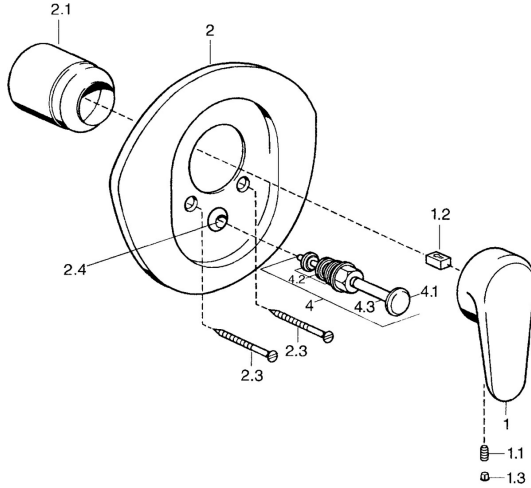

EAN: 4015474682740
static.hansa.com/0384910093

Ersatzteile

SP03849102

	Name	Art.-Nr.
1	Hebel, L=138 mm Chrom Ausgelaufen	59913770
1	Hebel, 99 mm, red/blue Chrom Ausgelaufen	59913769
1	Hebel, L=99 mm, (-2011) Chrom	59913768
1.1	Schraube, M5x8, SW2.5	59904755
1.2	Kunststoffadapter	59904778
1.3	Blindstopfen, hot/cold	59906705
2	Rosette Chrom/Seidenmatt Ausgelaufen	59911543
2	Rosette Weiss Ausgelaufen	59911544
2	Rosette Chrom Ausgelaufen	59911542
2.1	Abdeckkappe Edelmessing Ausgelaufen	59906537
2.1	Abdeckkappe Chrom	59904820
2.3	Schraube, M5x65 Weiss Ausgelaufen	59906672
2.3	Schraube, M5x65 Chrom	59904847
2.3	Schraube, M5x65 Gold Ausgelaufen	59904849
2.4	Führungsstück	59904846
4	Umsteller, automatisch Gold Ausgelaufen	59906392
4	Umsteller, automatisch Chrom	59911156
4	Umstellung Edelmessing Ausgelaufen	59910904
4.2	Dichtungskit	59904791
4.3	O-Ring, d 4x1	59902331
N.I.	Verlängerungssatz, 20 mm	59904983