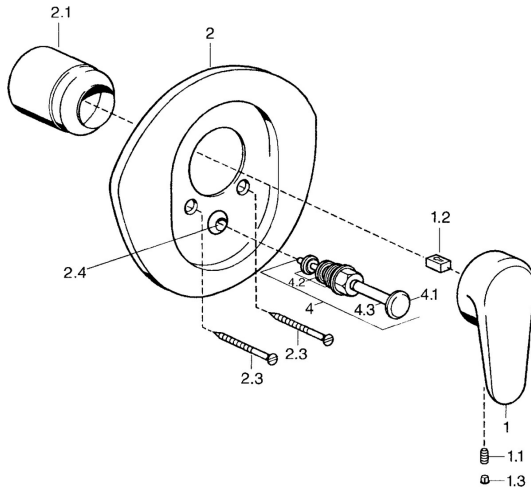

## Reserveonderdelen

### SP03849102

	Naam	Code
1	Hendel, L=138 mm Chroom <span>Stopgezet</span>	59913770
1	Hendel, 99 mm, red/blue Chroom <span>Stopgezet</span>	59913769
1	Hendel, L=99 mm, (-2011) Chroom	59913768
1.1	Schroef, M5x8, SW2.5	59904755
1.2	Joint klassiek uitloop	59904778
1.3	Plug, hot/cold	59906705
2	Afdekplaat Chroom/Satijn <span>Stopgezet</span>	59911543
2	Afdekplaat Wit <span>Stopgezet</span>	59911544
2	Afdekplaat Chroom <span>Stopgezet</span>	59911542
2.1	Kap Edelmessing <span>Stopgezet</span>	59906537
2.1	Kap Chroom	59904820
2.3	Schroef, M5x65 Wit <span>Stopgezet</span>	59906672
2.3	Schroef, M5x65 Chroom	59904847
2.3	Schroef, M5x65 Goud <span>Stopgezet</span>	59904849
2.4	Kapmet begrenzer keuken	59904846
4	Omsteller Goud <span>Stopgezet</span>	59906392
4	Omsteller Chroom	59911156
4	Omsteller Edelmessing <span>Stopgezet</span>	59910904
4.2	Dichting	59904791
4.3	O-ring, d 4x1	59902331
N.I.	Inbouwverlengstuk compleet, 20 mm	59904983