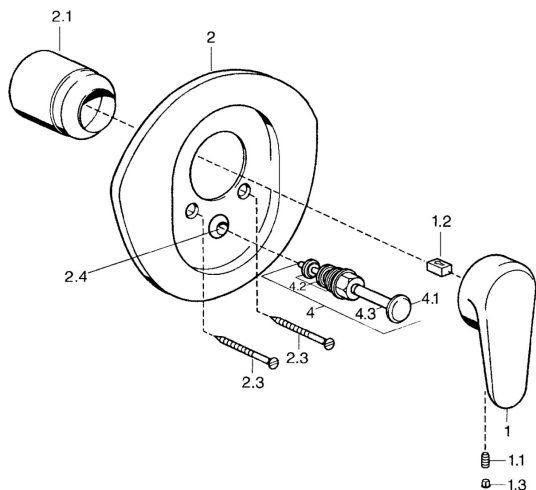

EAN: 4015474682672

static.hansa.com/0384910092

Pièces de rechange

SP03849102

	Nom	Code
1	Levier, L=138 mm Chrome Arrêté	59913770
1	Levier, 99 mm, red/blue Chrome Arrêté	59913769
1	Levier, L=99 mm, (-2011) Chrome	59913768
1.1	Vis, M5x8, SW2.5	59904755
1.2	Kit de joints pour bec	59904778
1.3	Bouchon cache trou, hot/cold	59906705
2	Rosaces Chrome/Satin Arrêté	59911543
2	Rosaces Blanc Arrêté	59911544
2	Rosaces Chrome Arrêté	59911542
2.1	Chape Laiton Arrêté	59906537
2.1	Chape Chrome	59904820
2.3	Vis, M5x65 Blanc Arrêté	59906672
2.3	Vis, M5x65 Chrome	59904847
2.3	Vis, M5x65 Or Arrêté	59904849
2.4	Chape crantée	59904846
4	Inverseur Or Arrêté	59906392
4	Inverseur Chrome	59911156
4	Inverseur Laiton Arrêté	59910904
4.2	Set de fixation pour bec	59904791
4.3	Joint, d 4x1	59902331
N.I.	Rallonge pour mitigeur encastrés, 20 mm	59904983