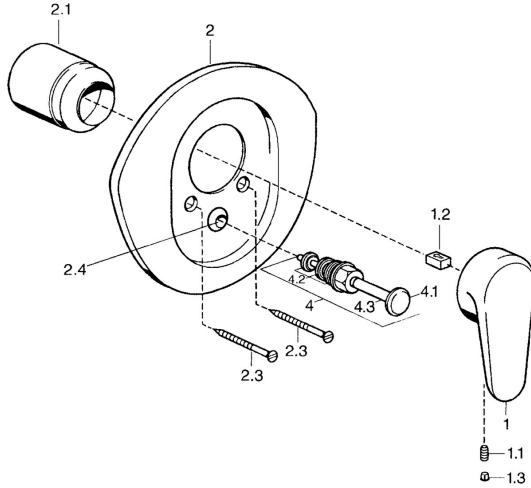

EAN: 4015474682672
static.hansa.com/0384910092

Ersatzteile

SP03849102

	Name	Art.-Nr.
1	Hebel, L=138 mm Chrom Ausgelaufen	59913770
1	Hebel, 99 mm, red/blue Chrom Ausgelaufen	59913769
1	Hebel, L=99 mm, (-2011) Chrom	59913768
1.1	Schraube, M5x8, SW2.5	59904755
1.2	Kunststoffadapter	59904778
1.3	Blindstopfen, hot/cold	59906705
2	Rosette Chrom/Seidenmatt Ausgelaufen	59911543
2	Rosette Weiss Ausgelaufen	59911544
2	Rosette Chrom Ausgelaufen	59911542
2.1	Abdeckkappe Edelmessing Ausgelaufen	59906537
2.1	Abdeckkappe Chrom	59904820
2.3	Schraube, M5x65 Weiss Ausgelaufen	59906672
2.3	Schraube, M5x65 Chrom	59904847
2.3	Schraube, M5x65 Gold Ausgelaufen	59904849
2.4	Führungsstück	59904846
4	Umsteller, automatisch Gold Ausgelaufen	59906392
4	Umsteller, automatisch Chrom	59911156
4	Umstellung Edelmessing Ausgelaufen	59910904
4.2	Dichtungskit	59904791
4.3	O-Ring, d 4x1	59902331
N.I.	Verlängerungssatz, 20 mm	59904983