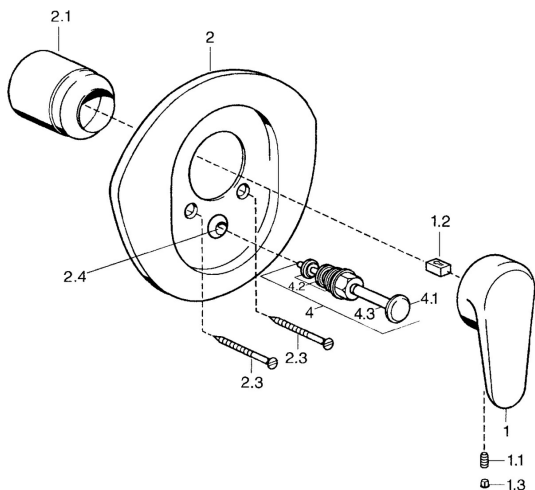

EAN: 4015474551619
static.hansa.com/0384910090

Náhradné diely

SP03849102

	Názov	Kód
1	Ovládacia rukoväť, L=138 mm Chróm Ukončené	59913770
1	Ovládacia rukoväť, 99 mm, red/blue Chróm Ukončené	59913769
1	Ovládacia rukoväť, L=99 mm, (-2011) Chróm	59913768
1.1	Skrutka, M5x8, SW2.5	59904755
1.2	Klzné puzdro	59904778
1.3	Plug, hot/cold	59906705
2	Kryt príruby Chróm/Saténová Ukončené	59911543
2	Kryt príruby Biela Ukončené	59911544
2	Kryt príruby Chróm Ukončené	59911542
2.1	Krytka Ušľachtilá mosadz Ukončené	59906537
2.1	Krytka Chróm	59904820
2.3	Skrutka, M5x65 Biela Ukončené	59906672
2.3	Skrutka, M5x65 Chróm	59904847
2.3	Skrutka, M5x65 Zlatá Ukončené	59904849
2.4	Krytka Eko drez-kapna	59904846
4	Prepínač Zlatá Ukončené	59906392
4	Prepínač Chróm	59911156
4	Prepínač Ušľachtilá mosadz Ukončené	59910904
4.2	Tesnenie sada	59904791
4.3	O-kružok, d 4x1	59902331
N.I.	Nadstavňový segment, 20 mm	59904983