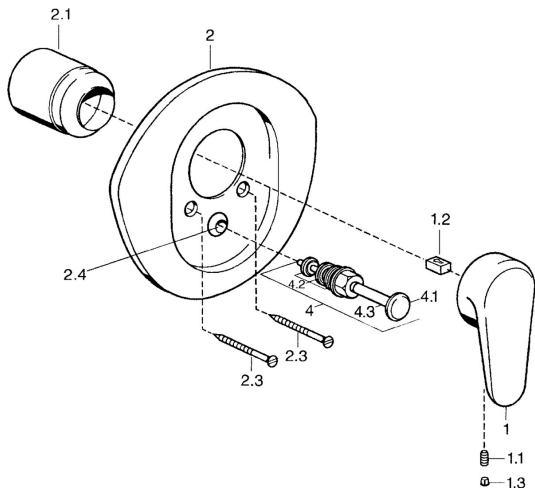

## Parti di ricambio

### SP03849102

	Nome	Codice
1	Leva, L=138 mm Cromo <b>Fuori produzione</b>	59913770
1	Leva, 99 mm, red/blue Cromo <b>Fuori produzione</b>	59913769
1	Leva, L=99 mm, (-2011) Cromo	59913768
1.1	Screw, M5x8, SW2.5	59904755
1.2	Adattatore	59904778
1.3	Tappo, hot/cold	59906705
2	Piastra Cromo/Satinato <b>Fuori produzione</b>	59911543
2	Piastra Bianco <b>Fuori produzione</b>	59911544
2	Piastra Cromo <b>Fuori produzione</b>	59911542
2.1	Cappuccio Ottone lucido <b>Fuori produzione</b>	59906537
2.1	Cappuccio Cromo	59904820
2.3	Screw, M5x65 Bianco <b>Fuori produzione</b>	59906672
2.3	Screw, M5x65 Cromo	59904847
2.3	Screw, M5x65 Oro <b>Fuori produzione</b>	59904849
2.4	Pezzi di guida	59904846
4	Deviatore Oro <b>Fuori produzione</b>	59906392
4	Deviatore Cromo	59911156
4	Deviatore Ottone lucido <b>Fuori produzione</b>	59910904
4.2	Kit di guarnizione	59904791
4.3	O-ring, d 4x1	59902331
N.I.	Prolunga, 20 mm	59904983