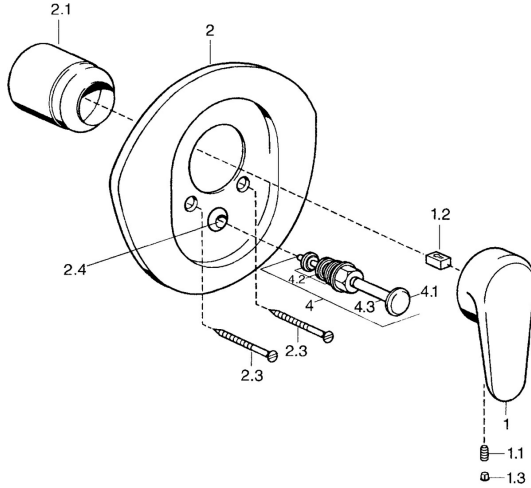

EAN: 4015474551619
static.hansa.com/0384910090

Ersatzteile

SP03849102

	Name	Art.-Nr.
1	Hebel, L=138 mm Chrom Ausgelaufen	59913770
1	Hebel, 99 mm, red/blue Chrom Ausgelaufen	59913769
1	Hebel, L=99 mm, (-2011) Chrom	59913768
1.1	Schraube, M5x8, SW2.5	59904755
1.2	Kunststoffadapter	59904778
1.3	Blindstopfen, hot/cold	59906705
2	Rosette Chrom/Seidenmatt Ausgelaufen	59911543
2	Rosette Weiss Ausgelaufen	59911544
2	Rosette Chrom Ausgelaufen	59911542
2.1	Abdeckkappe Edelmessing Ausgelaufen	59906537
2.1	Abdeckkappe Chrom	59904820
2.3	Schraube, M5x65 Weiss Ausgelaufen	59906672
2.3	Schraube, M5x65 Chrom	59904847
2.3	Schraube, M5x65 Gold Ausgelaufen	59904849
2.4	Führungsstück	59904846
4	Umsteller, automatisch Gold Ausgelaufen	59906392
4	Umsteller, automatisch Chrom	59911156
4	Umstellung Edelmessing Ausgelaufen	59910904
4.2	Dichtungskit	59904791
4.3	O-Ring, d 4x1	59902331
N.I.	Verlängerungssatz, 20 mm	59904983