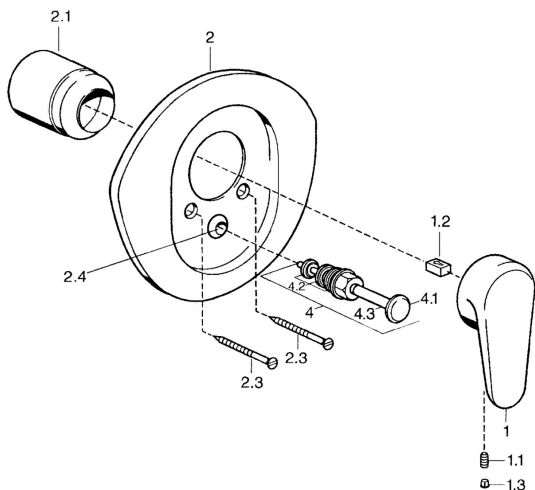

### SP03849102

	Názov	Kód
1	Ovládacia rukoväť, L=138 mm Chróm <b>Ukončené</b>	59913770
1	Ovládacia rukoväť, 99 mm, red/blue Chróm <b>Ukončené</b>	59913769
1	Ovládacia rukoväť, L=99 mm, (-2011) Chróm	59913768
1.1	Skrutka, M5x8, SW2.5	59904755
1.2	Klzné puzdro	59904778
1.3	Plug, hot/cold	59906705
2	Kryt príruby Chróm/Saténová <b>Ukončené</b>	59911543
2	Kryt príruby Biela <b>Ukončené</b>	59911544
2	Kryt príruby Chróm <b>Ukončené</b>	59911542
2.1	Krytka Ušľachtilá mosadz <b>Ukončené</b>	59906537
2.1	Krytka Chróm	59904820
2.3	Skrutka, M5x65 Biela <b>Ukončené</b>	59906672
2.3	Skrutka, M5x65 Chróm	59904847
2.3	Skrutka, M5x65 Zlatá <b>Ukončené</b>	59904849
2.4	Krytka Eko drez-kapna	59904846
4	Prepínač Zlatá <b>Ukončené</b>	59906392
4	Prepínač Chróm	59911156
4	Prepínač Ušľachtilá mosadz <b>Ukončené</b>	59910904
4.2	Tesnenie sada	59904791
4.3	O-krúžok, d 4x1	59902331
N.I.	Nadstavňový segment, 20 mm	59904983