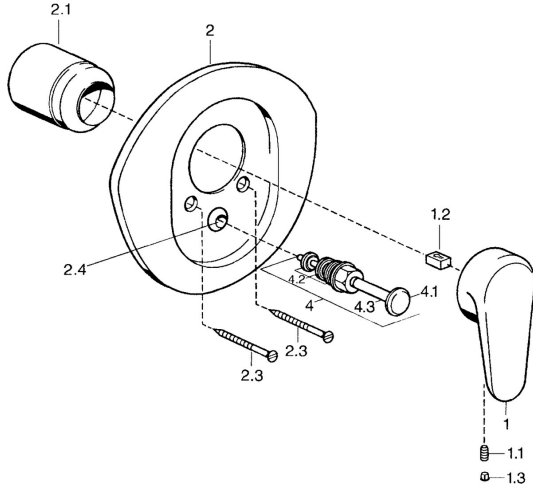

## Reserveonderdelen

### SP03849102

	Naam	Code
1	Hendel, L=138 mm Chroom <b>Stopgezet</b>	59913770
1	Hendel, 99 mm, red/blue Chroom <b>Stopgezet</b>	59913769
1	Hendel, L=99 mm, (-2011) Chroom	59913768
1.1	Schroef, M5x8, SW2.5	59904755
1.2	Joint klassiek uitloop	59904778
1.3	Plug, hot/cold	59906705
2	Afdekplaat Chroom/Satijn <b>Stopgezet</b>	59911543
2	Afdekplaat Wit <b>Stopgezet</b>	59911544
2	Afdekplaat Chroom <b>Stopgezet</b>	59911542
2.1	Kap Edelmessing <b>Stopgezet</b>	59906537
2.1	Kap Chroom	59904820
2.3	Schroef, M5x65 Wit <b>Stopgezet</b>	59906672
2.3	Schroef, M5x65 Chroom	59904847
2.3	Schroef, M5x65 Goud <b>Stopgezet</b>	59904849
2.4	Kapmet begrenzer keuken	59904846
4	Omsteller Goud <b>Stopgezet</b>	59906392
4	Omsteller Chroom	59911156
4	Omsteller Edelmessing <b>Stopgezet</b>	59910904
4.2	Dichting	59904791
4.3	O-ring, d 4x1	59902331
N.I.	Inbouwverlengstuk compleet, 20 mm	59904983