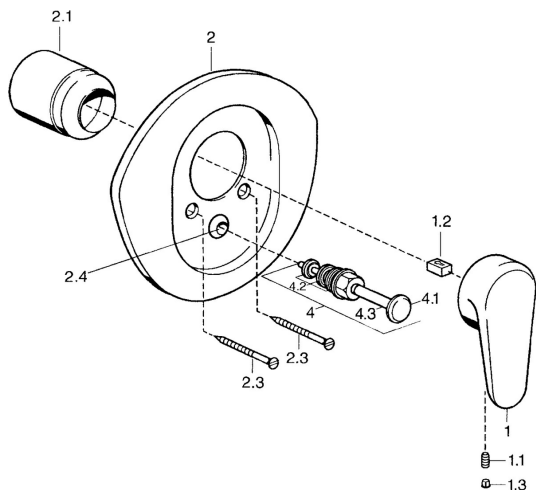

## Parti di ricambio

### SP03849102

	Nome	Codice
1	Leva, L=138 mm Cromo <b>Fuori produzione</b>	59913770
1	Leva, 99 mm, red/blue Cromo <b>Fuori produzione</b>	59913769
1	Leva, L=99 mm, (-2011) Cromo	59913768
1.1	Screw, M5x8, SW2.5	59904755
1.2	Adattatore	59904778
1.3	Tappo, hot/cold	59906705
2	Piastra Cromo/Satinato <b>Fuori produzione</b>	59911543
2	Piastra Bianco <b>Fuori produzione</b>	59911544
2	Piastra Cromo <b>Fuori produzione</b>	59911542
2.1	Cappuccio Ottone lucido <b>Fuori produzione</b>	59906537
2.1	Cappuccio Cromo	59904820
2.3	Screw, M5x65 Bianco <b>Fuori produzione</b>	59906672
2.3	Screw, M5x65 Cromo	59904847
2.3	Screw, M5x65 Oro <b>Fuori produzione</b>	59904849
2.4	Pezzi di guida	59904846
4	Deviatore Oro <b>Fuori produzione</b>	59906392
4	Deviatore Cromo	59911156
4	Deviatore Ottone lucido <b>Fuori produzione</b>	59910904
4.2	Kit di guarnizione	59904791
4.3	O-ring, d 4x1	59902331
N.I.	Prolunga, 20 mm	59904983