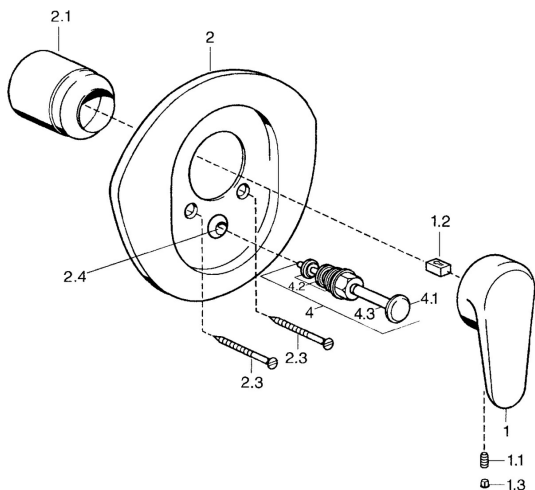

EAN: 4015474551626
static.hansa.com/0384910086

Pièces de rechange

SP03849102

	Nom	Code
1	Levier, L=138 mm Chrome Arrêté	59913770
1	Levier, 99 mm, red/blue Chrome Arrêté	59913769
1	Levier, L=99 mm, (-2011) Chrome	59913768
1.1	Vis, M5x8, SW2.5	59904755
1.2	Kit de joints pour bec	59904778
1.3	Bouchon cache trou, hot/cold	59906705
2	Rosaces Chrome/Satin Arrêté	59911543
2	Rosaces Blanc Arrêté	59911544
2	Rosaces Chrome Arrêté	59911542
2.1	Chape Laiton Arrêté	59906537
2.1	Chape Chrome	59904820
2.3	Vis, M5x65 Blanc Arrêté	59906672
2.3	Vis, M5x65 Chrome	59904847
2.3	Vis, M5x65 Or Arrêté	59904849
2.4	Chape crantée	59904846
4	Inverseur Or Arrêté	59906392
4	Inverseur Chrome	59911156
4	Inverseur Laiton Arrêté	59910904
4.2	Set de fixation pour bec	59904791
4.3	Joint, d 4x1	59902331
N.I.	Rallonge pour mitigeur encastrés, 20 mm	59904983