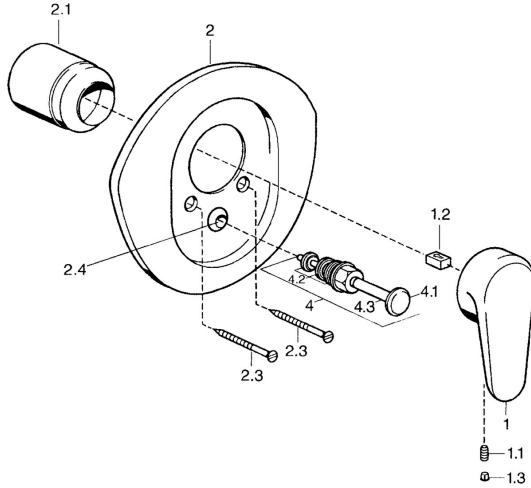

EAN: 4015474551626
static.hansa.com/0384910086

Ersatzteile

SP03849102

	Name	Art.-Nr.
1	Hebel, L=138 mm Chrom Ausgelaufen	59913770
1	Hebel, 99 mm, red/blue Chrom Ausgelaufen	59913769
1	Hebel, L=99 mm, (-2011) Chrom	59913768
1.1	Schraube, M5x8, SW2.5	59904755
1.2	Kunststoffadapter	59904778
1.3	Blindstopfen, hot/cold	59906705
2	Rosette Chrom/Seidenmatt Ausgelaufen	59911543
2	Rosette Weiss Ausgelaufen	59911544
2	Rosette Chrom Ausgelaufen	59911542
2.1	Abdeckkappe Edelmessing Ausgelaufen	59906537
2.1	Abdeckkappe Chrom	59904820
2.3	Schraube, M5x65 Weiss Ausgelaufen	59906672
2.3	Schraube, M5x65 Chrom	59904847
2.3	Schraube, M5x65 Gold Ausgelaufen	59904849
2.4	Führungsstück	59904846
4	Umsteller, automatisch Gold Ausgelaufen	59906392
4	Umsteller, automatisch Chrom	59911156
4	Umstellung Edelmessing Ausgelaufen	59910904
4.2	Dichtungskit	59904791
4.3	O-Ring, d 4x1	59902331
N.I.	Verlängerungssatz, 20 mm	59904983