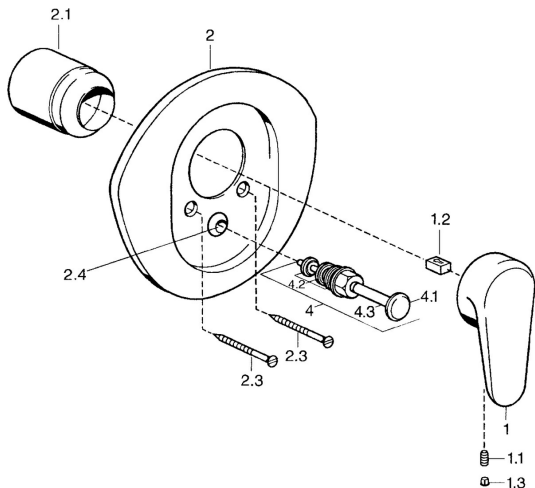

EAN: 4015474551626
static.hansa.com/0384910086

Náhradní díly

SP03849102

	Název	Kód
1	Páka, L=138 mm Chrom Ukončeno	59913770
1	Páka, 99 mm, red/blue Chrom Ukončeno	59913769
1	Páka, L=99 mm, (-2011) Chrom	59913768
1.1	Šroub, M5x8, SW2.5	59904755
1.2	Kluzné pouzdro (osazené)	59904778
1.3	Plug, hot/cold	59906705
2	Kryt příruby Chrom/saténová Ukončeno	59911543
2	Kryt příruby Bílá Ukončeno	59911544
2	Kryt příruby Chrom Ukončeno	59911542
2.1	Krytka Ušlechtilá mosaz Ukončeno	59906537
2.1	Krytka Chrom	59904820
2.3	Šroub, M5x65 Bílá Ukončeno	59906672
2.3	Šroub, M5x65 Chrom	59904847
2.3	Šroub, M5x65 Zlatá Ukončeno	59904849
2.4	Krytka Eko dřez	59904846
4	Přepínač Zlatá Ukončeno	59906392
4	Přepínač Chrom	59911156
4	Přepínač Ušlechtilá mosaz Ukončeno	59910904
4.2	Těsnící sada	59904791
4.3	O-kroužek, d 4x1	59902331
N.I.	Nástavec-sada, 20 mm	59904983