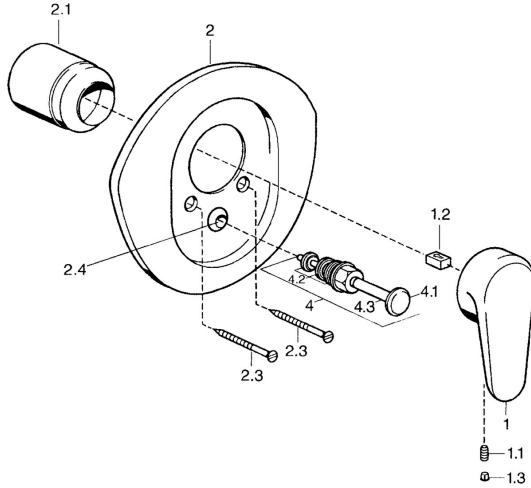

EAN: 4015474682719
static.hansa.com/0384910082

Reserveonderdelen

SP03849102

	Naam	Code
1	Hendel, L=138 mm Chroom Stopgezet	59913770
1	Hendel, 99 mm, red/blue Chroom Stopgezet	59913769
1	Hendel, L=99 mm, (-2011) Chroom	59913768
1.1	Schroef, M5x8, SW2.5	59904755
1.2	Joint klassiek uitloop	59904778
1.3	Plug, hot/cold	59906705
2	Afdekplaat Chroom/Satijn Stopgezet	59911543
2	Afdekplaat Wit Stopgezet	59911544
2	Afdekplaat Chroom Stopgezet	59911542
2.1	Kap Edelmessing Stopgezet	59906537
2.1	Kap Chroom	59904820
2.3	Schroef, M5x65 Wit Stopgezet	59906672
2.3	Schroef, M5x65 Chroom	59904847
2.3	Schroef, M5x65 Goud Stopgezet	59904849
2.4	Kapmet begrenzer keuken	59904846
4	Omsteller Goud Stopgezet	59906392
4	Omsteller Chroom	59911156
4	Omsteller Edelmessing Stopgezet	59910904
4.2	Dichting	59904791
4.3	O-ring, d 4x1	59902331
N.I.	Inbouwverlengstuk compleet, 20 mm	59904983