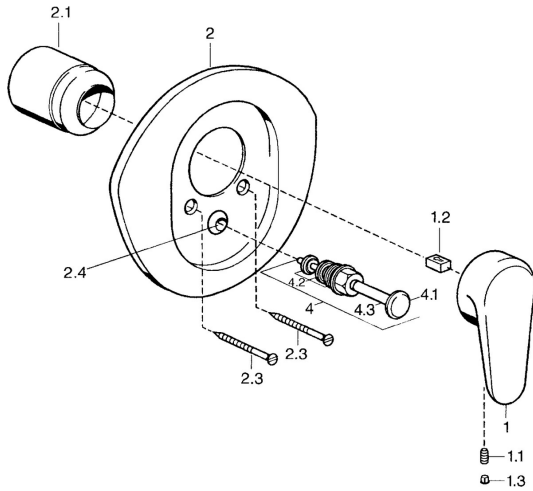

## Parti di ricambio

### SP03849102

	Nome	Codice
1	Leva, L=138 mm Cromo <b>Fuori produzione</b>	59913770
1	Leva, 99 mm, red/blue Cromo <b>Fuori produzione</b>	59913769
1	Leva, L=99 mm, (-2011) Cromo	59913768
1.1	Screw, M5x8, SW2.5	59904755
1.2	Adattatore	59904778
1.3	Tappo, hot/cold	59906705
2	Piastra Cromo/Satinato <b>Fuori produzione</b>	59911543
2	Piastra Bianco <b>Fuori produzione</b>	59911544
2	Piastra Cromo <b>Fuori produzione</b>	59911542
2.1	Cappuccio Ottone lucido <b>Fuori produzione</b>	59906537
2.1	Cappuccio Cromo	59904820
2.3	Screw, M5x65 Bianco <b>Fuori produzione</b>	59906672
2.3	Screw, M5x65 Cromo	59904847
2.3	Screw, M5x65 Oro <b>Fuori produzione</b>	59904849
2.4	Pezzi di guida	59904846
4	Deviatore Oro <b>Fuori produzione</b>	59906392
4	Deviatore Cromo	59911156
4	Deviatore Ottone lucido <b>Fuori produzione</b>	59910904
4.2	Kit di guarnizione	59904791
4.3	O-ring, d 4x1	59902331
N.I.	Prolunga, 20 mm	59904983