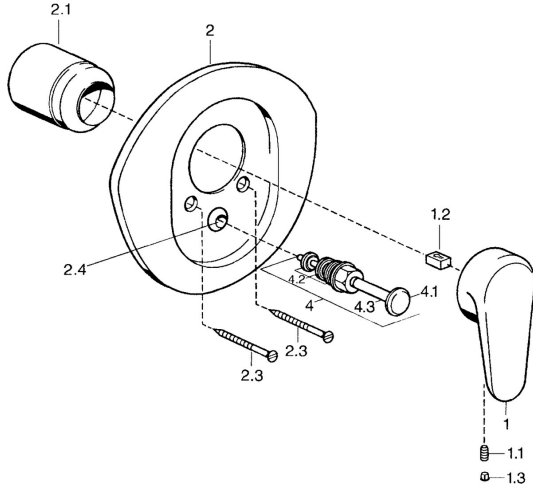

## Ersatzteile

### SP03849102

	Name	Art.-Nr.
1	Hebel, L=138 mm Chrom <span style="background-color: #cccccc;">Ausgelaufen</span>	59913770
1	Hebel, 99 mm, red/blue Chrom <span style="background-color: #cccccc;">Ausgelaufen</span>	59913769
1	Hebel, L=99 mm, (-2011) Chrom	59913768
1.1	Schraube, M5x8, SW2.5	59904755
1.2	Kunststoffadapter	59904778
1.3	Blindstopfen, hot/cold	59906705
2	Rosette Chrom/Seidenmatt <span style="background-color: #cccccc;">Ausgelaufen</span>	59911543
2	Rosette Weiss <span style="background-color: #cccccc;">Ausgelaufen</span>	59911544
2	Rosette Chrom <span style="background-color: #cccccc;">Ausgelaufen</span>	59911542
2.1	Abdeckkappe Edelmessing <span style="background-color: #cccccc;">Ausgelaufen</span>	59906537
2.1	Abdeckkappe Chrom	59904820
2.3	Schraube, M5x65 Weiss <span style="background-color: #cccccc;">Ausgelaufen</span>	59906672
2.3	Schraube, M5x65 Chrom	59904847
2.3	Schraube, M5x65 Gold <span style="background-color: #cccccc;">Ausgelaufen</span>	59904849
2.4	Führungsstück	59904846
4	Umsteller, automatisch Gold <span style="background-color: #cccccc;">Ausgelaufen</span>	59906392
4	Umsteller, automatisch Chrom	59911156
4	Umstellung Edelmessing <span style="background-color: #cccccc;">Ausgelaufen</span>	59910904
4.2	Dichtungskit	59904791
4.3	O-Ring, d 4x1	59902331
N.I.	Verlängerungssatz, 20 mm	59904983