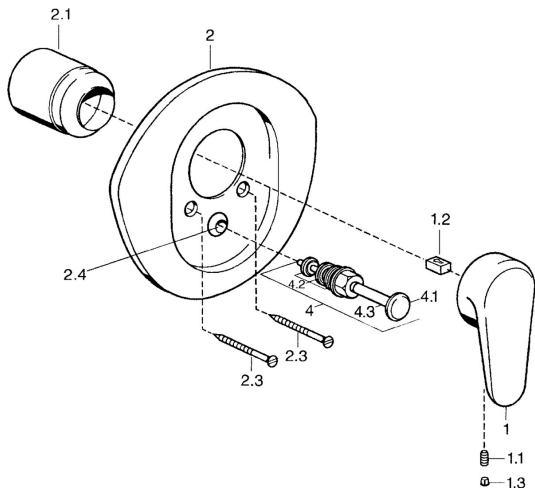

EAN: 4015474682719
static.hansa.com/0384910082

Náhradní díly

SP03849102

	Název	Kód
1	Páka, L=138 mm Chrom Ukončeno	59913770
1	Páka, 99 mm, red/blue Chrom Ukončeno	59913769
1	Páka, L=99 mm, (-2011) Chrom	59913768
1.1	Šroub, M5x8, SW2.5	59904755
1.2	Kluzné pouzdro (osazené)	59904778
1.3	Plug, hot/cold	59906705
2	Kryt příruby Chrom/saténová Ukončeno	59911543
2	Kryt příruby Bílá Ukončeno	59911544
2	Kryt příruby Chrom Ukončeno	59911542
2.1	Krytka Ušlechtilá mosaz Ukončeno	59906537
2.1	Krytka Chrom	59904820
2.3	Šroub, M5x65 Bílá Ukončeno	59906672
2.3	Šroub, M5x65 Chrom	59904847
2.3	Šroub, M5x65 Zlatá Ukončeno	59904849
2.4	Krytka Eko dřez	59904846
4	Přepínač Zlatá Ukončeno	59906392
4	Přepínač Chrom	59911156
4	Přepínač Ušlechtilá mosaz Ukončeno	59910904
4.2	Těsnící sada	59904791
4.3	O-kroužek, d 4x1	59902331
N.I.	Nástavec-sada, 20 mm	59904983