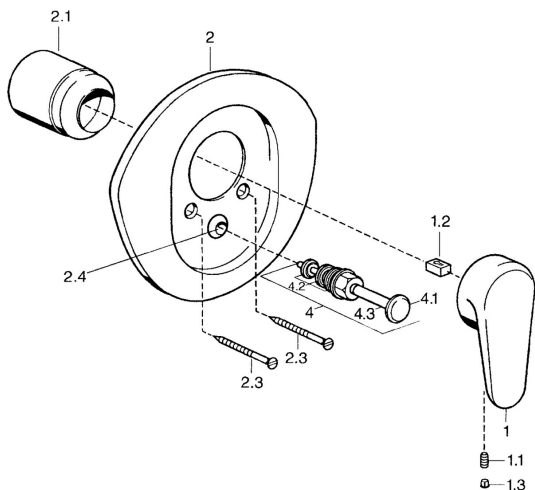

EAN: 4015474682665
static.hansa.com/0384910081

Náhradné diely

SP03849102

	Názov	Kód
1	Ovládacia rukoväť, L=138 mm Chróm Ukončené	59913770
1	Ovládacia rukoväť, 99 mm, red/blue Chróm Ukončené	59913769
1	Ovládacia rukoväť, L=99 mm, (-2011) Chróm	59913768
1.1	Skrutka, M5x8, SW2.5	59904755
1.2	Klzné puzdro	59904778
1.3	Plug, hot/cold	59906705
2	Kryt príruby Chróm/Saténová Ukončené	59911543
2	Kryt príruby Biela Ukončené	59911544
2	Kryt príruby Chróm Ukončené	59911542
2.1	Krytka Ušľachtilá mosadz Ukončené	59906537
2.1	Krytka Chróm	59904820
2.3	Skrutka, M5x65 Biela Ukončené	59906672
2.3	Skrutka, M5x65 Chróm	59904847
2.3	Skrutka, M5x65 Zlatá Ukončené	59904849
2.4	Krytka Eko drez-kapna	59904846
4	Prepínač Zlatá Ukončené	59906392
4	Prepínač Chróm	59911156
4	Prepínač Ušľachtilá mosadz Ukončené	59910904
4.2	Tesnenie sada	59904791
4.3	O-kružok, d 4x1	59902331
N.I.	Nadstavňový segment, 20 mm	59904983