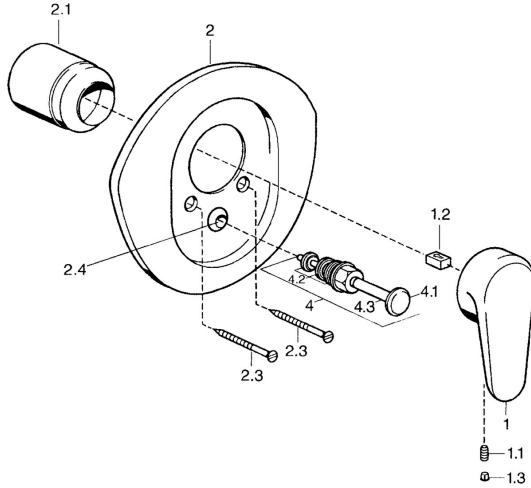

EAN: 4015474682665
static.hansa.com/0384910081

Reserveonderdelen

SP03849102

	Naam	Code
1	Hendel, L=138 mm Chroom Stopgezet	59913770
1	Hendel, 99 mm, red/blue Chroom Stopgezet	59913769
1	Hendel, L=99 mm, (-2011) Chroom	59913768
1.1	Schroef, M5x8, SW2.5	59904755
1.2	Joint klassiek uitloop	59904778
1.3	Plug, hot/cold	59906705
2	Afdekplaat Chroom/Satijn Stopgezet	59911543
2	Afdekplaat Wit Stopgezet	59911544
2	Afdekplaat Chroom Stopgezet	59911542
2.1	Kap Edelmessing Stopgezet	59906537
2.1	Kap Chroom	59904820
2.3	Schroef, M5x65 Wit Stopgezet	59906672
2.3	Schroef, M5x65 Chroom	59904847
2.3	Schroef, M5x65 Goud Stopgezet	59904849
2.4	Kapmet begrenzer keuken	59904846
4	Omsteller Goud Stopgezet	59906392
4	Omsteller Chroom	59911156
4	Omsteller Edelmessing Stopgezet	59910904
4.2	Dichting	59904791
4.3	O-ring, d 4x1	59902331
N.I.	Inbouwverlengstuk compleet, 20 mm	59904983