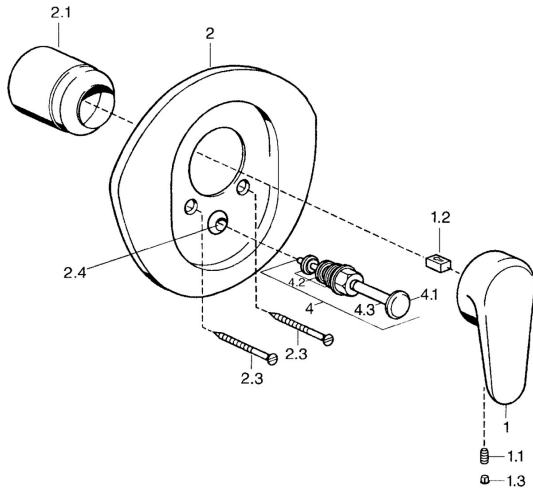

## Parti di ricambio

### SP03849102

	Nome	Codice
1	Leva, L=138 mm Cromo <b>Fuori produzione</b>	59913770
1	Leva, 99 mm, red/blue Cromo <b>Fuori produzione</b>	59913769
1	Leva, L=99 mm, (-2011) Cromo	59913768
1.1	Screw, M5x8, SW2.5	59904755
1.2	Adattatore	59904778
1.3	Tappo, hot/cold	59906705
2	Piastra Cromo/Satinato <b>Fuori produzione</b>	59911543
2	Piastra Bianco <b>Fuori produzione</b>	59911544
2	Piastra Cromo <b>Fuori produzione</b>	59911542
2.1	Cappuccio Ottone lucido <b>Fuori produzione</b>	59906537
2.1	Cappuccio Cromo	59904820
2.3	Screw, M5x65 Bianco <b>Fuori produzione</b>	59906672
2.3	Screw, M5x65 Cromo	59904847
2.3	Screw, M5x65 Oro <b>Fuori produzione</b>	59904849
2.4	Pezzi di guida	59904846
4	Deviatore Oro <b>Fuori produzione</b>	59906392
4	Deviatore Cromo	59911156
4	Deviatore Ottone lucido <b>Fuori produzione</b>	59910904
4.2	Kit di guarnizione	59904791
4.3	O-ring, d 4x1	59902331
N.I.	Prolunga, 20 mm	59904983