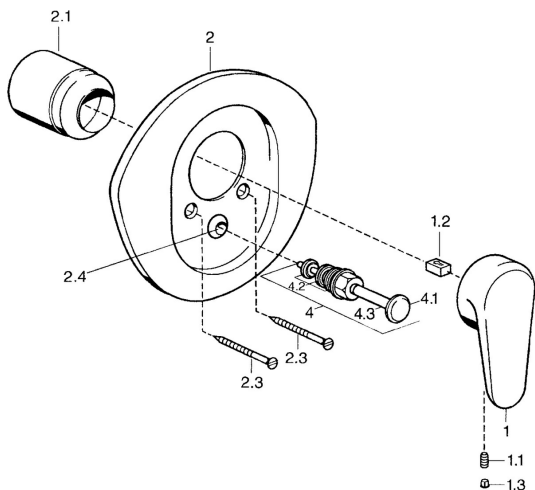

EAN: 4015474682665
static.hansa.com/0384910081

Pièces de rechange

SP03849102

	Nom	Code
1	Levier, L=138 mm Chrome Arrêté	59913770
1	Levier, 99 mm, red/blue Chrome Arrêté	59913769
1	Levier, L=99 mm, (-2011) Chrome	59913768
1.1	Vis, M5x8, SW2.5	59904755
1.2	Kit de joints pour bec	59904778
1.3	Bouchon cache trou, hot/cold	59906705
2	Rosaces Chrome/Satin Arrêté	59911543
2	Rosaces Blanc Arrêté	59911544
2	Rosaces Chrome Arrêté	59911542
2.1	Chape Laiton Arrêté	59906537
2.1	Chape Chrome	59904820
2.3	Vis, M5x65 Blanc Arrêté	59906672
2.3	Vis, M5x65 Chrome	59904847
2.3	Vis, M5x65 Or Arrêté	59904849
2.4	Chape crantée	59904846
4	Inverseur Or Arrêté	59906392
4	Inverseur Chrome	59911156
4	Inverseur Laiton Arrêté	59910904
4.2	Set de fixation pour bec	59904791
4.3	Joint, d 4x1	59902331
N.I.	Rallonge pour mitigeur encastrés, 20 mm	59904983