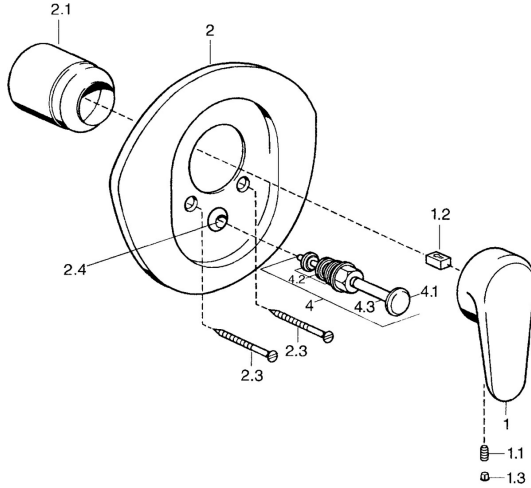

## Ersatzteile

### SP03849102

	Name	Art.-Nr.
1	Hebel, L=138 mm Chrom <span style="background-color: #cccccc;">Ausgelaufen</span>	59913770
1	Hebel, 99 mm, red/blue Chrom <span style="background-color: #cccccc;">Ausgelaufen</span>	59913769
1	Hebel, L=99 mm, (-2011) Chrom	59913768
1.1	Schraube, M5x8, SW2.5	59904755
1.2	Kunststoffadapter	59904778
1.3	Blindstopfen, hot/cold	59906705
2	Rosette Chrom/Seidenmatt <span style="background-color: #cccccc;">Ausgelaufen</span>	59911543
2	Rosette Weiss <span style="background-color: #cccccc;">Ausgelaufen</span>	59911544
2	Rosette Chrom <span style="background-color: #cccccc;">Ausgelaufen</span>	59911542
2.1	Abdeckkappe Edelmessing <span style="background-color: #cccccc;">Ausgelaufen</span>	59906537
2.1	Abdeckkappe Chrom	59904820
2.3	Schraube, M5x65 Weiss <span style="background-color: #cccccc;">Ausgelaufen</span>	59906672
2.3	Schraube, M5x65 Chrom	59904847
2.3	Schraube, M5x65 Gold <span style="background-color: #cccccc;">Ausgelaufen</span>	59904849
2.4	Führungsstück	59904846
4	Umsteller, automatisch Gold <span style="background-color: #cccccc;">Ausgelaufen</span>	59906392
4	Umsteller, automatisch Chrom	59911156
4	Umstellung Edelmessing <span style="background-color: #cccccc;">Ausgelaufen</span>	59910904
4.2	Dichtungskit	59904791
4.3	O-Ring, d 4x1	59902331
N.I.	Verlängerungssatz, 20 mm	59904983