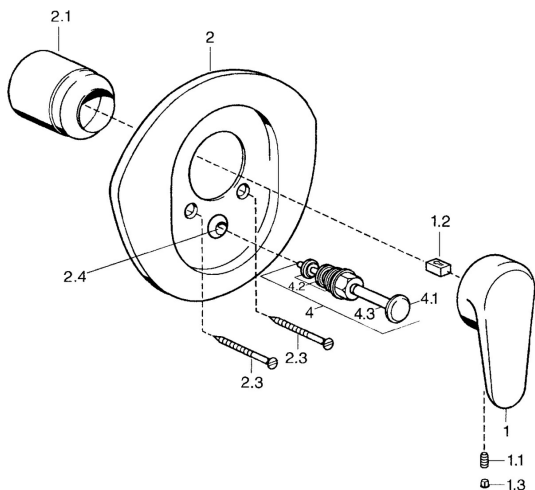

EAN: 4015474682665
static.hansa.com/0384910081

Náhradní díly

SP03849102

	Název	Kód
1	Páka, L=138 mm Chrom Ukončeno	59913770
1	Páka, 99 mm, red/blue Chrom Ukončeno	59913769
1	Páka, L=99 mm, (-2011) Chrom	59913768
1.1	Šroub, M5x8, SW2.5	59904755
1.2	Kluzné pouzdro (osazené)	59904778
1.3	Plug, hot/cold	59906705
2	Kryt příruby Chrom/saténová Ukončeno	59911543
2	Kryt příruby Bílá Ukončeno	59911544
2	Kryt příruby Chrom Ukončeno	59911542
2.1	Krytka Ušlechtilá mosaz Ukončeno	59906537
2.1	Krytka Chrom	59904820
2.3	Šroub, M5x65 Bílá Ukončeno	59906672
2.3	Šroub, M5x65 Chrom	59904847
2.3	Šroub, M5x65 Zlatá Ukončeno	59904849
2.4	Krytka Eko dřez	59904846
4	Přepínač Zlatá Ukončeno	59906392
4	Přepínač Chrom	59911156
4	Přepínač Ušlechtilá mosaz Ukončeno	59910904
4.2	Těsnící sada	59904791
4.3	O-kroužek, d 4x1	59902331
N.I.	Nástavec-sada, 20 mm	59904983