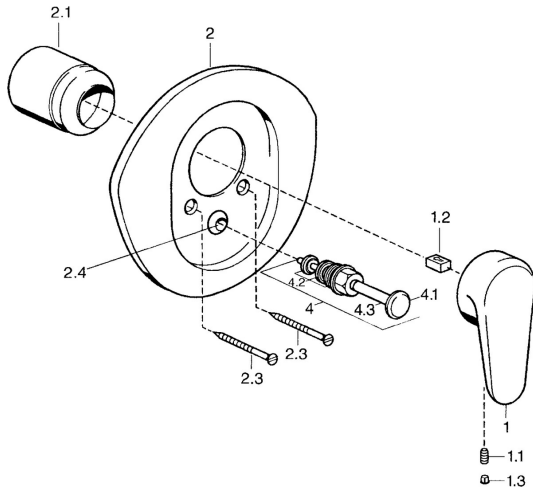

EAN: 4015474682726
static.hansa.com/0384910072

Parti di ricambio

SP03849102

	Nome	Codice
1	Leva, L=138 mm Cromo Fuori produzione	59913770
1	Leva, 99 mm, red/blue Cromo Fuori produzione	59913769
1	Leva, L=99 mm, (-2011) Cromo	59913768
1.1	Screw, M5x8, SW2.5	59904755
1.2	Adattatore	59904778
1.3	Tappo, hot/cold	59906705
2	Piastra Cromo/Satinato Fuori produzione	59911543
2	Piastra Bianco Fuori produzione	59911544
2	Piastra Cromo Fuori produzione	59911542
2.1	Cappuccio Ottone lucido Fuori produzione	59906537
2.1	Cappuccio Cromo	59904820
2.3	Screw, M5x65 Bianco Fuori produzione	59906672
2.3	Screw, M5x65 Cromo	59904847
2.3	Screw, M5x65 Oro Fuori produzione	59904849
2.4	Pezzi di guida	59904846
4	Deviatore Oro Fuori produzione	59906392
4	Deviatore Cromo	59911156
4	Deviatore Ottone lucido Fuori produzione	59910904
4.2	Kit di guarnizione	59904791
4.3	O-ring, d 4x1	59902331
N.I.	Prolunga, 20 mm	59904983