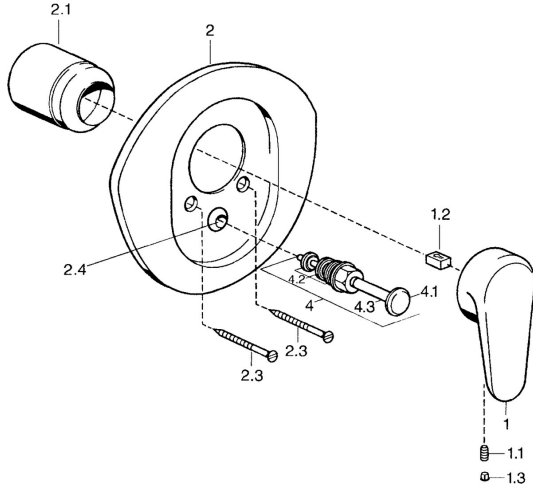

EAN: 4015474682726
static.hansa.com/0384910072

Ersatzteile

SP03849102

	Name	Art.-Nr.
1	Hebel, L=138 mm Chrom Ausgelaufen	59913770
1	Hebel, 99 mm, red/blue Chrom Ausgelaufen	59913769
1	Hebel, L=99 mm, (-2011) Chrom	59913768
1.1	Schraube, M5x8, SW2.5	59904755
1.2	Kunststoffadapter	59904778
1.3	Blindstopfen, hot/cold	59906705
2	Rosette Chrom/Seidenmatt Ausgelaufen	59911543
2	Rosette Weiss Ausgelaufen	59911544
2	Rosette Chrom Ausgelaufen	59911542
2.1	Abdeckkappe Edelmessing Ausgelaufen	59906537
2.1	Abdeckkappe Chrom	59904820
2.3	Schraube, M5x65 Weiss Ausgelaufen	59906672
2.3	Schraube, M5x65 Chrom	59904847
2.3	Schraube, M5x65 Gold Ausgelaufen	59904849
2.4	Führungsstück	59904846
4	Umsteller, automatisch Gold Ausgelaufen	59906392
4	Umsteller, automatisch Chrom	59911156
4	Umstellung Edelmessing Ausgelaufen	59910904
4.2	Dichtungskit	59904791
4.3	O-Ring, d 4x1	59902331
N.I.	Verlängerungssatz, 20 mm	59904983