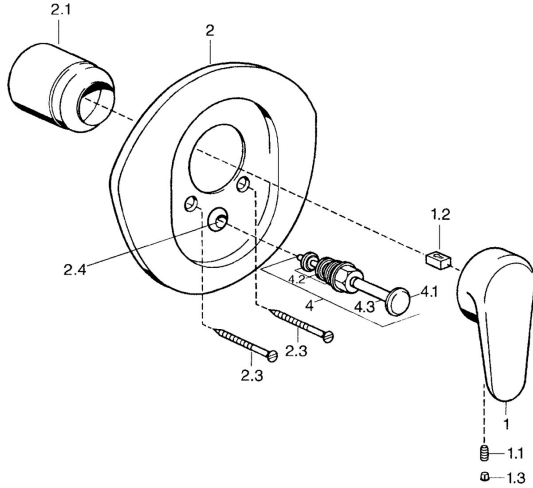

EAN: 4015474682795
static.hansa.com/0384910042

Ersatzteile

SP03849102

	Name	Art.-Nr.
1	Hebel, L=138 mm Chrom Ausgelaufen	59913770
1	Hebel, 99 mm, red/blue Chrom Ausgelaufen	59913769
1	Hebel, L=99 mm, (-2011) Chrom	59913768
1.1	Schraube, M5x8, SW2.5	59904755
1.2	Kunststoffadapter	59904778
1.3	Blindstopfen, hot/cold	59906705
2	Rosette Chrom/Seidenmatt Ausgelaufen	59911543
2	Rosette Weiss Ausgelaufen	59911544
2	Rosette Chrom Ausgelaufen	59911542
2.1	Abdeckkappe Edelmessing Ausgelaufen	59906537
2.1	Abdeckkappe Chrom	59904820
2.3	Schraube, M5x65 Weiss Ausgelaufen	59906672
2.3	Schraube, M5x65 Chrom	59904847
2.3	Schraube, M5x65 Gold Ausgelaufen	59904849
2.4	Führungsstück	59904846
4	Umsteller, automatisch Gold Ausgelaufen	59906392
4	Umsteller, automatisch Chrom	59911156
4	Umstellung Edelmessing Ausgelaufen	59910904
4.2	Dichtungskit	59904791
4.3	O-Ring, d 4x1	59902331
N.I.	Verlängerungssatz, 20 mm	59904983