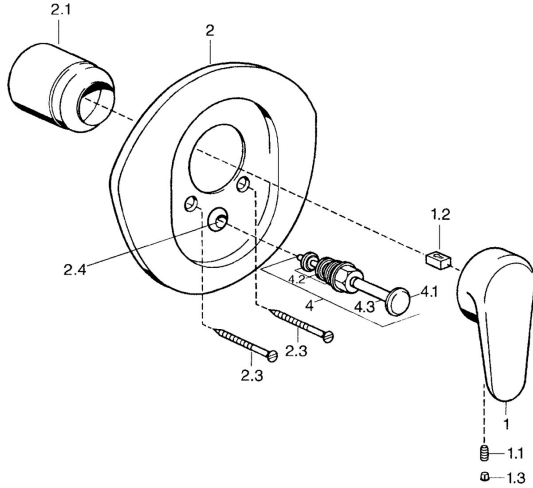

## Reserveonderdelen

### SP03849102

	Naam	Code
1	Hendel, L=138 mm Chroom <span>Stopgezet</span>	59913770
1	Hendel, 99 mm, red/blue Chroom <span>Stopgezet</span>	59913769
1	Hendel, L=99 mm, (-2011) Chroom	59913768
1.1	Schroef, M5x8, SW2.5	59904755
1.2	Joint klassiek uitloop	59904778
1.3	Plug, hot/cold	59906705
2	Afdekplaat Chroom/Satijn <span>Stopgezet</span>	59911543
2	Afdekplaat Wit <span>Stopgezet</span>	59911544
2	Afdekplaat Chroom <span>Stopgezet</span>	59911542
2.1	Kap Edelmessing <span>Stopgezet</span>	59906537
2.1	Kap Chroom	59904820
2.3	Schroef, M5x65 Wit <span>Stopgezet</span>	59906672
2.3	Schroef, M5x65 Chroom	59904847
2.3	Schroef, M5x65 Goud <span>Stopgezet</span>	59904849
2.4	Kapmet begrenzer keuken	59904846
4	Omsteller Goud <span>Stopgezet</span>	59906392
4	Omsteller Chroom	59911156
4	Omsteller Edelmessing <span>Stopgezet</span>	59910904
4.2	Dichting	59904791
4.3	O-ring, d 4x1	59902331
N.I.	Inbouwverlengstuk compleet, 20 mm	59904983