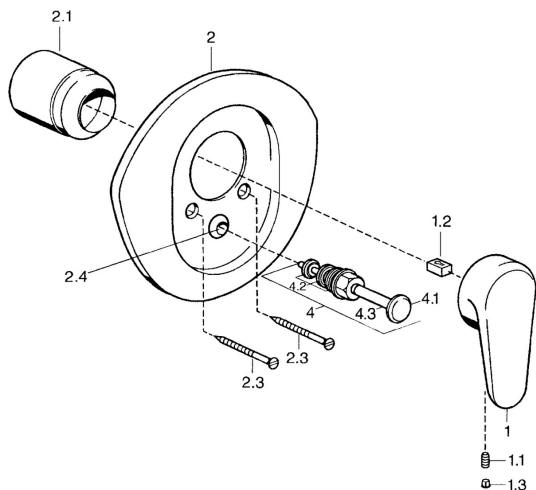

EAN: 4015474551596
static.hansa.com/03849100

Pièces de rechange

SP03849102

	Nom	Code
1	Levier, L=138 mm Chrome Arrêté	59913770
1	Levier, 99 mm, red/blue Chrome Arrêté	59913769
1	Levier, L=99 mm, (-2011) Chrome	59913768
1.1	Vis, M5x8, SW2.5	59904755
1.2	Kit de joints pour bec	59904778
1.3	Bouchon cache trou, hot/cold	59906705
2	Rosaces Chrome/Satin Arrêté	59911543
2	Rosaces Blanc Arrêté	59911544
2	Rosaces Chrome Arrêté	59911542
2.1	Chape Laiton Arrêté	59906537
2.1	Chape Chrome	59904820
2.3	Vis, M5x65 Blanc Arrêté	59906672
2.3	Vis, M5x65 Chrome	59904847
2.3	Vis, M5x65 Or Arrêté	59904849
2.4	Chape crantée	59904846
4	Inverseur Or Arrêté	59906392
4	Inverseur Chrome	59911156
4	Inverseur Laiton Arrêté	59910904
4.2	Set de fixation pour bec	59904791
4.3	Joint, d 4x1	59902331
N.I.	Rallonge pour mitigeur encastrés, 20 mm	59904983