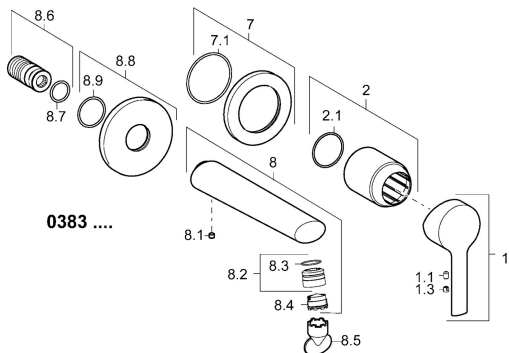

EAN: 4015474252301

static.hansa.com/03832273

Náhradné diely

SP03832273

	Názov	Kód
1	Ovládacía rukoväť Chróm	59913761
1.1	Skrutka, M5x8, SW2,5	59904755
1.3	Vymedzovacia vložka Chróm	59913762
2	Ružice Chróm	59912511
2.1	O-kružok, 41x3	59913215
7	Kryt príruby, d 75 mm Chróm	59913729
7.1	O-kružok, 49x2	59913279
8	Výtokové rameno, L=180 Chróm	59913765
8.1	Skrutka, M5x6, SW2,5	59912617
8.2	Fitting ring for aerator Chróm	59913654
8.4	Aerator, M18.5x1, TJ	59913366
8.5	Klúč k aerátoru, M18.5	59913367
8.6	Závit bradavky	59913658
8.8	Kryt príruby, d 75 mm Chróm	59913246
8.9	O-kružok, d 26x2	59913423
N.I.	Nadstavňný segment, 20 mm Chróm	59913136