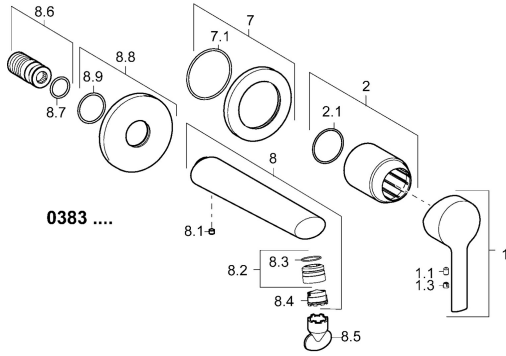

Reserveonderdelen

SP03832273

	Naam	Code
1	Hendel Chroom	59913761
1.1	Schroef, M5x8, SW2.5	59904755
1.3	Binnendeel temperatuurhendel Chroom	59913762
2	Rosassen Chroom	59912511
2.1	O-ring, 41x3	59913215
7	Afdekplaat, d 75 mm Chroom	59913729
7.1	O-ring, 49x2	59913279
8	Uitloop, L=180 Chroom	59913765
8.1	Schroef, M5x6, SW2.5	59912617
8.2	Pasring voor schuimstraler Chroom	59913654
8.4	Mousseur, M18.5x1, TJ	59913366
8.5	Schuimstralersleutel, M18.5	59913367
8.6	Schroefdraad tepel	59913658
8.8	Afdekplaat, d 75 mm Chroom	59913246
8.9	O-ring, d 26x2	59913423
N.I.	Inbouwverlengstuk compleet, 20 mm Chroom	59913136