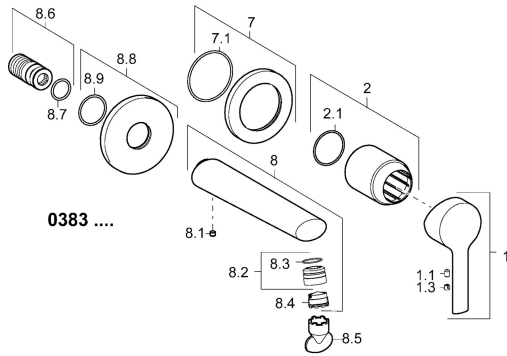

EAN: 4015474252301
static.hansa.com/03832273

Parti di ricambio

SP03832273

	Nome	Codice
1	Leva Cromo	59913761
1.1	Screw, M5x8, SW2.5	59904755
1.3	Spinotto Cromo	59913762
2	Rosetta Cromo	59912511
2.1	O-ring, 41x3	59913215
7	Piastra, d 75 mm Cromo	59913729
7.1	O-ring, 49x2	59913279
8	Bocca, L=180 Cromo	59913765
8.1	Screw, M5x6, SW2.5	59912617
8.2	Fitting ring for aerator Cromo	59913654
8.4	Aeratore, M18.5x1, TJ	59913366
8.5	Chiave per aeratore, M18.5	59913367
8.6	Capuzzolo filetto	59913658
8.8	Piastra, d 75 mm Cromo	59913246
8.9	O-ring, d 26x2	59913423
N.I.	Prolunga, 20 mm Cromo	59913136