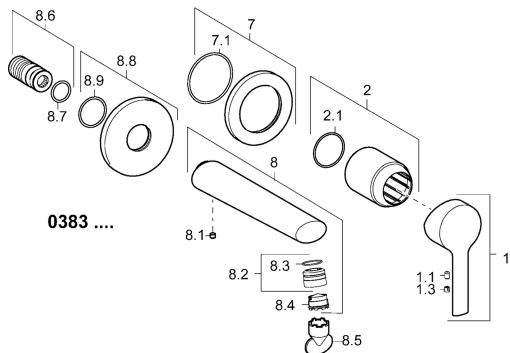

EAN: 4015474252301
static.hansa.com/03832273

Pièces de rechange

SP03832273

	Nom	Code
1	Levier Chrome	59913761
1.1	Vis, M5x8, SW2.5	59904755
1.3	Butée de réglage Chrome	59913762
2	Rosace Chrome	59912511
2.1	Joint, 41x3	59913215
7	Rosaces, d 75 mm Chrome	59913729
7.1	Joint, 49x2	59913279
8	Bec, L=180 Chrome	59913765
8.1	Vis, M5x6, SW2.5	59912617
8.2	Fitting ring for aerator Chrome	59913654
8.4	Aérateur, M18.5x1, TJ	59913366
8.5	Clé pour aérateur, M18.5	59913367
8.6	Mamelon de fil	59913658
8.8	Rosaces, d 75 mm Chrome	59913246
8.9	Joint, d 26x2	59913423
N.I.	Rallonge pour mitigeur encastrés, 20 mm Chrome	59913136