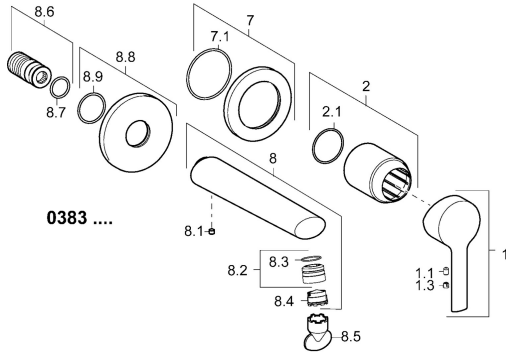

EAN: 4015474252301
static.hansa.com/03832273

Ersatzteile

SP03832273

	Name	Art.-Nr.
1	Hebel Chrom	59913761
1.1	Schraube, M5x8, SW2.5	59904755
1.3	Blindstopfen Chrom	59913762
2	Abdeckhülse Chrom	59912511
2.1	O-Ring, 41x3	59913215
7	Rosette, d 75 mm Chrom	59913729
7.1	O-Ring, 49x2	59913279
8	Auslauf, L=180 Chrom	59913765
8.1	Schraube, M5x6, SW2.5	59912617
8.2	Montagering für Luftsprudler Chrom	59913654
8.4	Luftsprudler, M18.5x1, TJ	59913366
8.5	Schlüssel für Luftsprudler, M18.5	59913367
8.6	Gewindenippel	59913658
8.8	Rosette, d 75 mm Chrom	59913246
8.9	O-Ring, d 26x2	59913423
N.I.	Verlängerungssatz, 20 mm Chrom	59913136