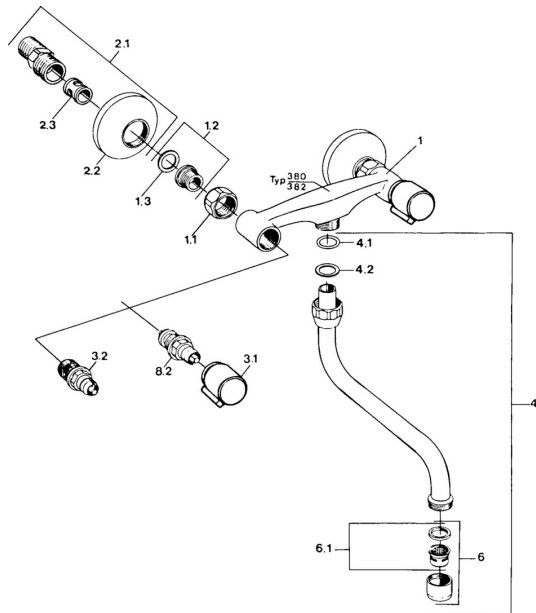

EAN: 4015474583702
static.hansa.com/03822106

Náhradné diely

SP03822106

	Názov	Kód
1.1	Pripojovacie matice, G3/4, AF30	59902230
1.3	Tesniaci krúžok, 23.9x15.2x2	59902689
2.1	Excentrický, G3/4xG1/2 Chróm	59904793
2.2	Kryt príruby Chróm	59904796
2.3	Tlmič	59904792
3.1	Rukoväť, hot Chróm	59906465
3.1	Rukoväť, cold Chróm	59906464
3.2	Sedlo, G1/2	59905114
4.1	O-krúžok, d 13.5x2.75	59910551
4.1	O-krúžok, 18x2.5	59902342
6	Aerator, M22x1 A Ukončené	59902365
6.1	Aerator, M22/24 A	59902081