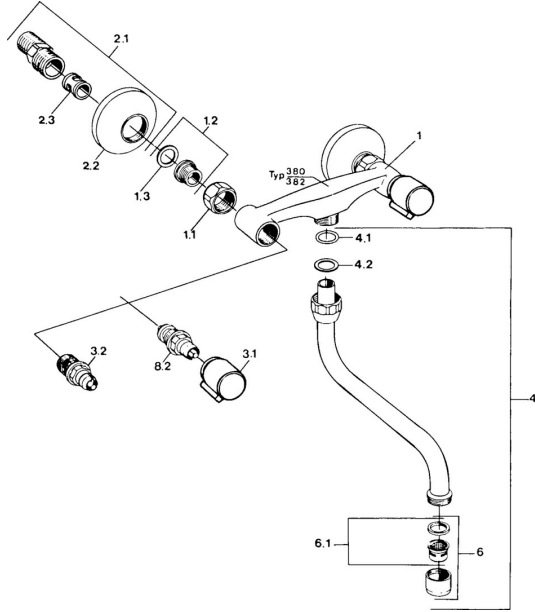

EAN: 4015474583702
static.hansa.com/03822106

Reserveonderdelen

SP03822106

	Naam	Code
1.1	Aansluiting moer, G3/4, AF30	59902230
1.3	Borgring, 23.9x15.2x2	59902689
2.1	Excentrieke, G3/4xG1/2 Chroom	59904793
2.2	Afdekplaat Chroom	59904796
2.3	Geluiddemper	59904792
3.1	Hendel, hot Chroom	59906465
3.1	Hendel, cold Chroom	59906464
3.2	Binnenwerk, G1/2	59905114
4.1	O-ring, d 13.5x2.75	59910551
4.1	O-ring, 18x2.5	59902342
6	Mousseur, M22x1 A Stopgezet	59902365
6.1	Mousseur, M22/24 A	59902081