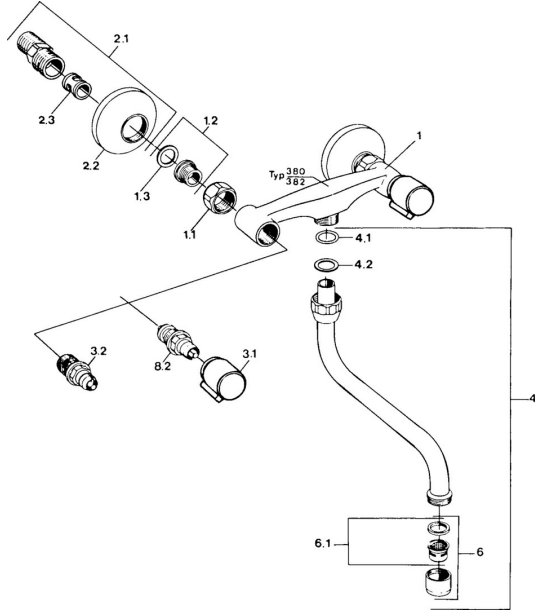

EAN: 4015474583702
static.hansa.com/03822106

Parti di ricambio

SP03822106

	Nome	Codice
1.1	Dado di collegamento, G3/4, AF30	59902230
1.3	Anello di tenuta, 23.9x15.2x2	59902689
2.1	Eccentrico, G3/4xG1/2 Cromo	59904793
2.2	Piastra Cromo	59904796
2.3	Silenziatore	59904792
3.1	Maniglia, hot Cromo	59906465
3.1	Maniglia, cold Cromo	59906464
3.2	Vitone, G1/2	59905114
4.1	O-ring, d 13.5x2.75	59910551
4.1	O-ring, 18x2.5	59902342
6	Aeratore, M22x1 A Fuori produzione	59902365
6.1	Aeratore, M22/24 A	59902081