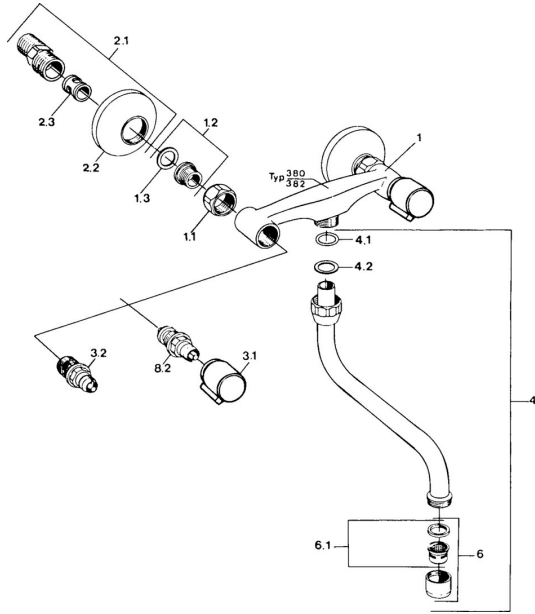

EAN: 4015474583702
static.hansa.com/03822106

Pièces de rechange

SP03822106

	Nom	Code
1.1	Écrou de connexion, G3/4, AF30	59902230
1.3	Joint, 23.9x15.2x2	59902689
2.1	Excentrique, G3/4xG1/2 Chrome	59904793
2.2	Rosaces Chrome	59904796
2.3	Silencieux	59904792
3.1	Levier, hot Chrome	59906465
3.1	Levier, cold Chrome	59906464
3.2	Tête, G1/2	59905114
4.1	Joint, d 13.5x2.75	59910551
4.1	Joint, 18x2.5	59902342
6	Aérateur, M22x1 A Arrêté	59902365
6.1	Aérateur, M22/24 A	59902081